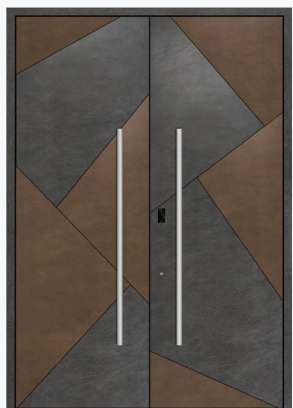

Секционные гаражные ворота

высококачественные ворота,
открывающиеся вертикально вверх

Секционные автоматические ворота **LPU 42** открываются вертикально вверх, благодаря чему создается оптимальное пространство для парковки как внутри, так и перед гаражом. Секционные гаражные ворота **LPU 42** являются идеальным выбором для современной архитектуры. Что касается удобства и дизайна, мы предлагаем различные варианты декоративной отделки поверхности и два изящных пульта дистанционного управления **HSE 4H** черного матового цвета в комплекте с приводом гаражных ворот **HyperMatic**.

Matterhorn

Простая и элегантная цветовая гамма в сочетании с простыми линиями демонстрирует элегантный стиль. Дверь оснащена боковыми элементами из темного стекла, что приносит более современные элементы дизайна интерьера.